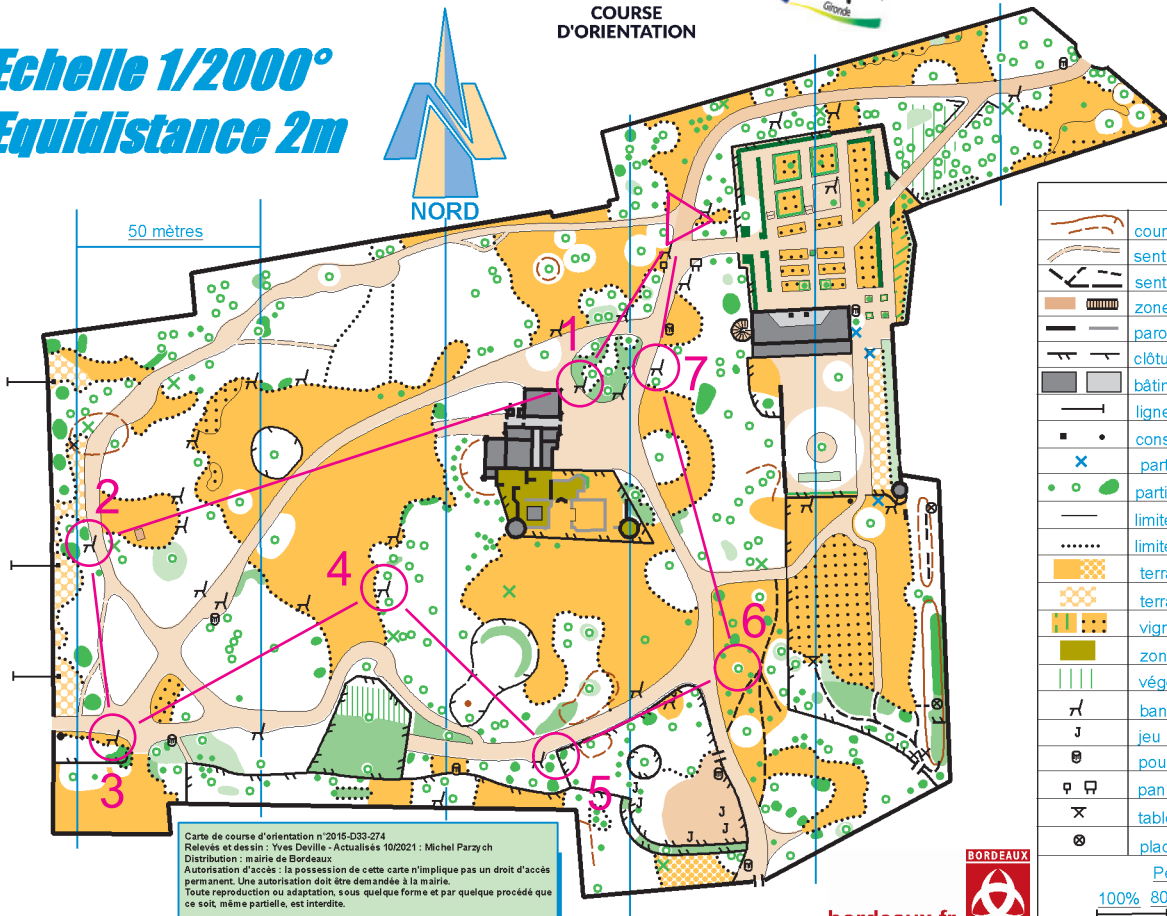

Parc Rivière

Echelle 1/2000°
Equidistance 2m

Bleu

BORDEAUX
Ma ville

50 mètres

LEGENDE

	courbes de niveau
	sentier - chemin
	sentier - sentier peu visible
	zone pavée - escalier
	parois infranchissable - franchissable
	clôtures infranchissable - franchissable
	bâtiment - balcon/terrasse
	ligne électrique
	construction - rocher
	particularité hydrographique
	particularités de végétation
	limite de végétation nette
	limite de végétation distincte
	terrains découvert - semi-ouvert
	terrain découvert arbres dispersés
	vigne - terrain cultivé
	zone d'accès interdit
	végétation basse
	banc seul
	jeu
	poubelle
	panneaux
	table
	plaque d'égout

Distribution : mairie de Bordeaux

bordeaux.fr