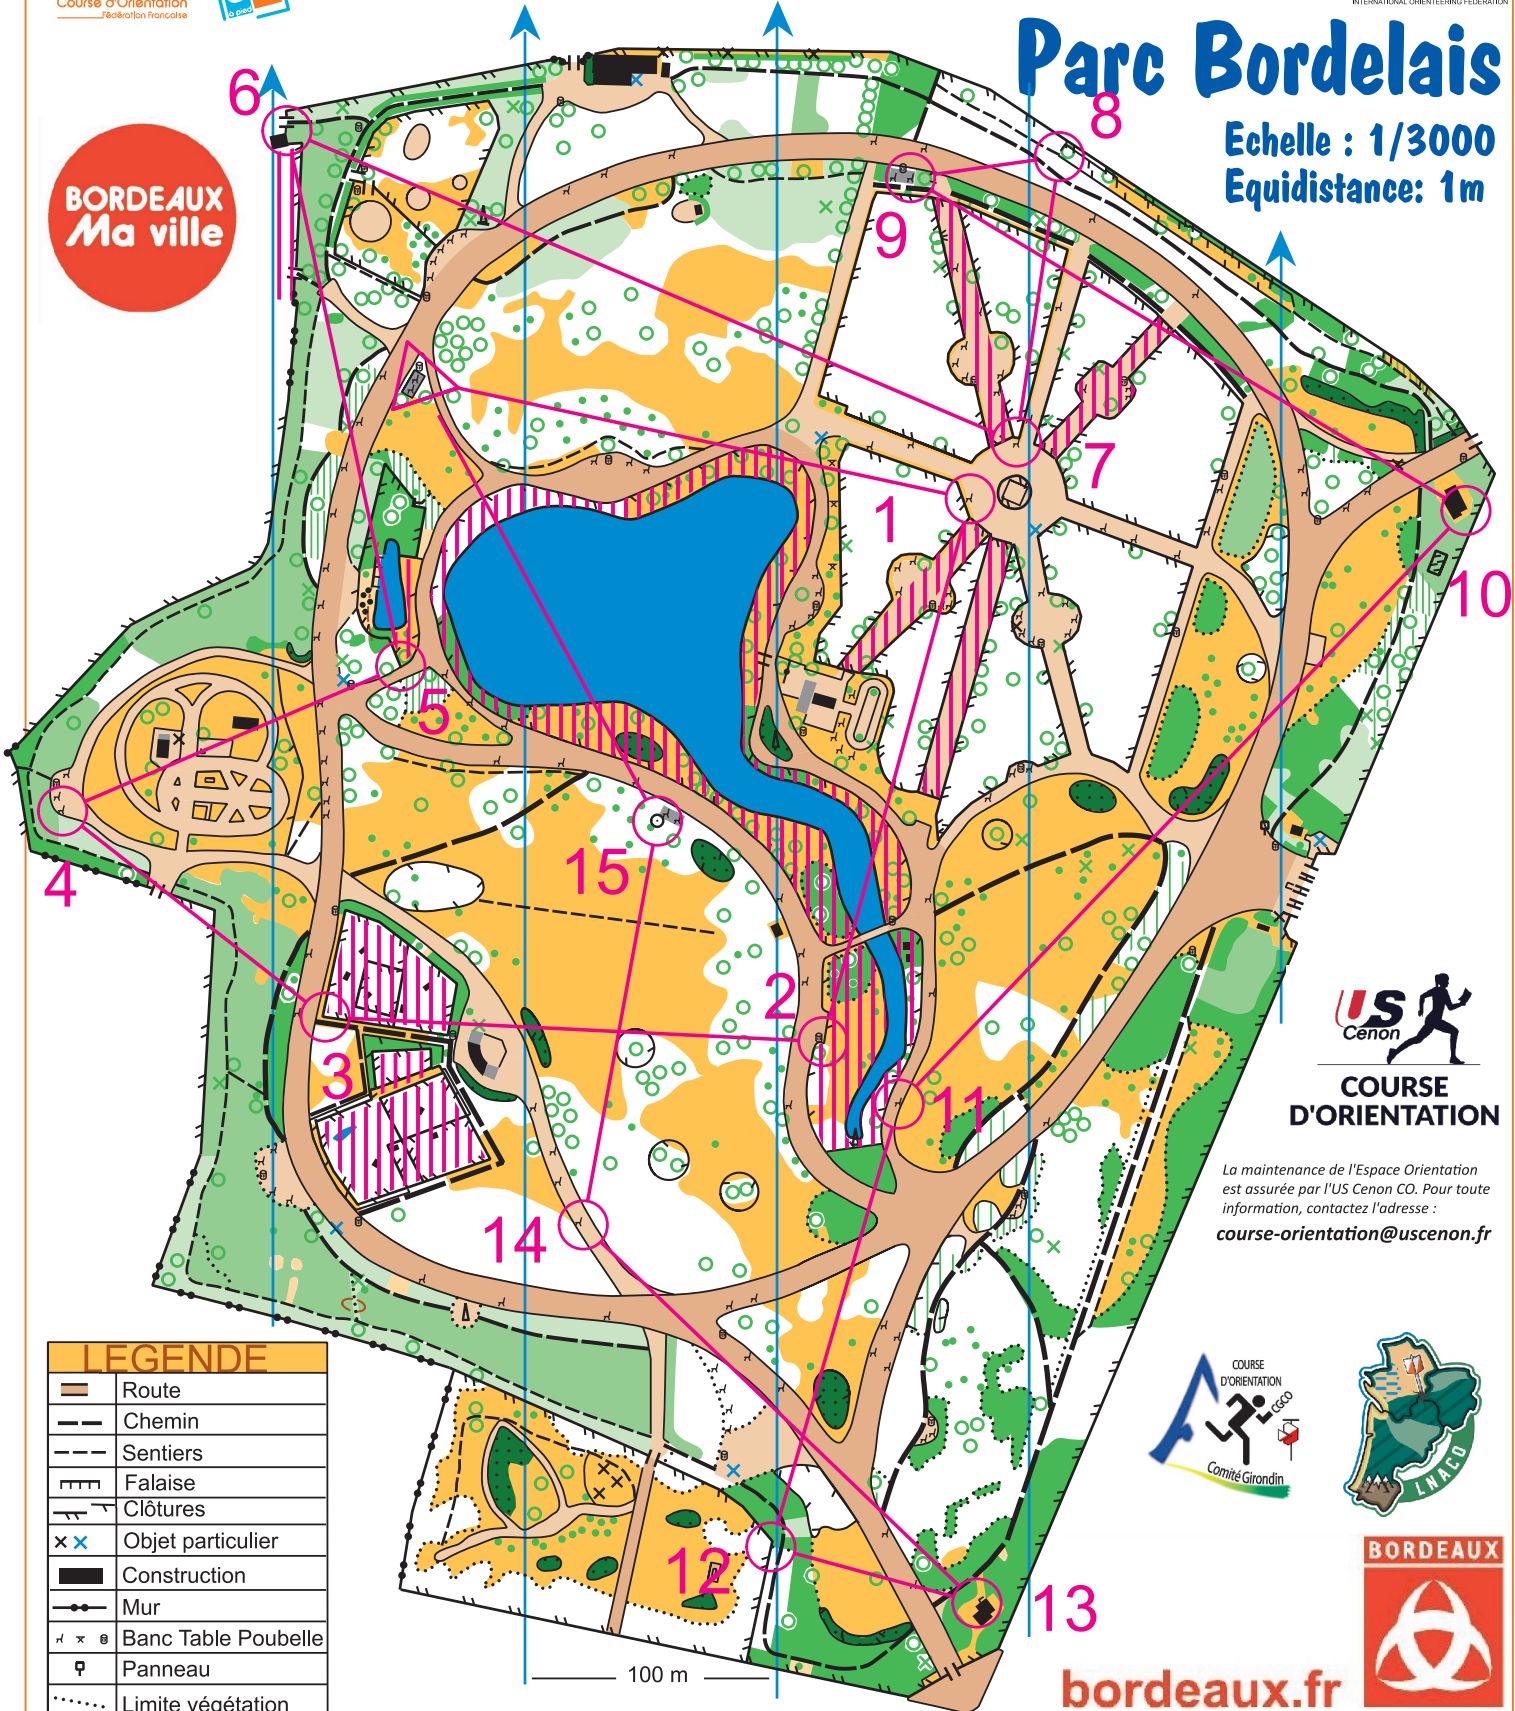

Parc Bordelais

Echelle : 1/3000
Equidistance: 1m

BORDEAUX
Ma ville

COURSE D'ORIENTATION

La maintenance de l'Espace Orientation est assurée par l'US Cenon CO. Pour toute information, contactez l'adresse : course-orientation@uscenon.fr

BORDEAUX

bordeaux.fr

LEGENDE	
	Route
	Chemin
	Sentiers
	Falaise
	Clôtures
	Objet particulier
	Construction
	Mur
	Banc Table Poubelle
	Panneau
	Limite végétation
	Courbes de niveau
	Clairière
	Arbre particulier
	Souche
	Végétation basse
Pénétrabilité de la forêt	
	100%
	80%
	50%
	20%
	Massifs fleurs interdits

Carte de course d'orientation N°2015-D33-272	
Carte de base : Espaces Verts	Numéro d'urgence : 15 ou 112
Relevés été 2015 : Michel PARZYCH	Dessin : Michel PARZYCH
Coordonnées Géographiques : Latitude 44,852 ; Longitude -0,599	
La possession de cette carte n'implique pas un droit d'accès permanent. Une autorisation doit être demandée aux propriétaires des terrains. Autorisation d'accès (mairie, ONF, etc.) :	
Toute reproduction interdite sans l'autorisation de l'auteur.	
Distribution : Mairie de Bordeaux	
Coordonnées CDCO :	